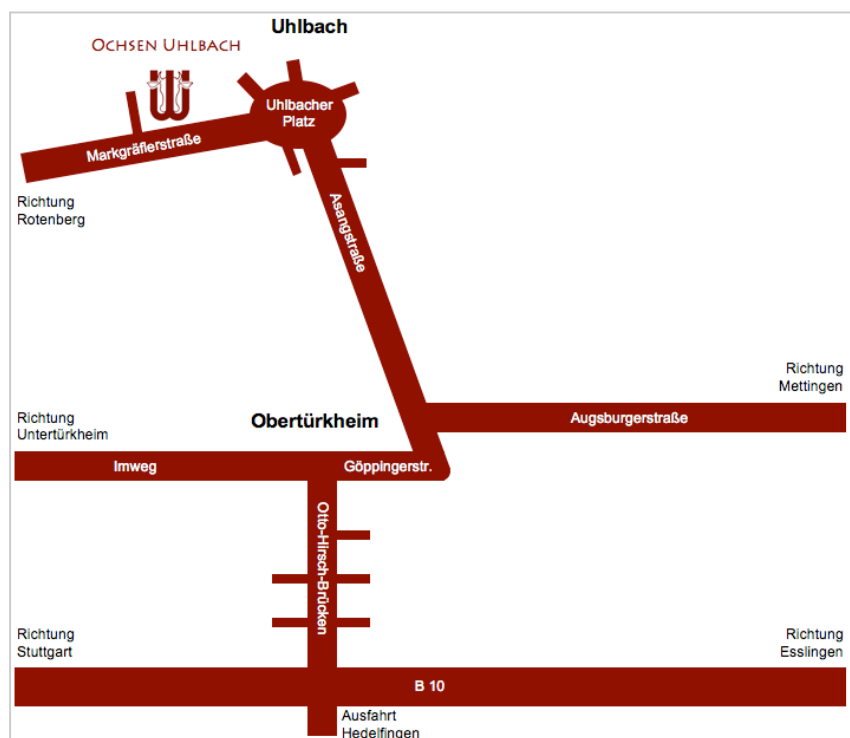

MIT DEM AUTO

Sie erreichen uns über die B10 Ausfahrt Hedelfingen. Von dort aus überqueren Sie die Otto-Hirsch-Brücken Richtung Obertürkheim und biegen rechts in die Göppingerstraße. Von nun an folgen Sie dem Straßenverlauf bis Sie am Uhlbacherplatz angelangt sind. Dort angekommen fahren Sie zunächst links auf den Platz und biegen links neben dem Rathaus in die Markgräflerstraße ein.

Unseren Kundenparkplatz finden Sie übrigens, wenn Sie am Uhlbacherplatz rechts vom Rathaus in die kleine Querstraße einbiegen.

Ochsen Uhlbach
Markgräfler Straße 6
70329 Stuttgart
Telefon: 0711 / 322903

MIT ÖFFENTLICHEN VERKEHRSMITTELN

Mit der Buslinie 62 fahren Sie direkt zum Uhlbacher Platz. Von dort aus erreichen Sie uns zu Fuß innerhalb von 2 Minuten. Der Linie 62 können Sie idealerweise über die S1 in Obertürkheim oder über die U-Bahnlinien U9 und U13 in Hedelfingen zusteigen.